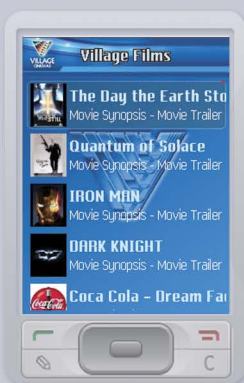

On Device Portial